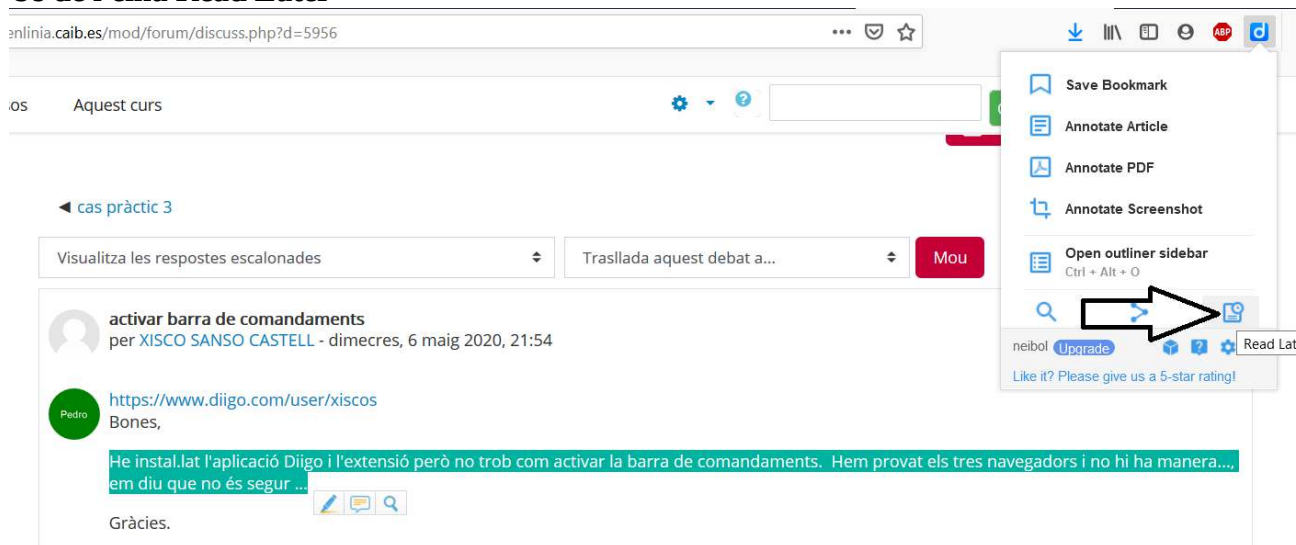

Realizamos los pasos de la instalación de la barra Diigo en Firefox, tal como se indica en la documentación complementaria de la unidad 3. Una vez que la barra Diigo esta correctamente instalada, y nos hemos conectado con nuestro usuario.

<https://www.diigo.com/user/xiscos>
Bones,

He instal.lat l'aplicació Diigo i l'extensió però r
em diu que no és segur ...

Gràcies.

Ús de l'eina Bookmark

Ús de l'eina Read Later

Ús de l'eina Share

Ús de l'eina Outliners