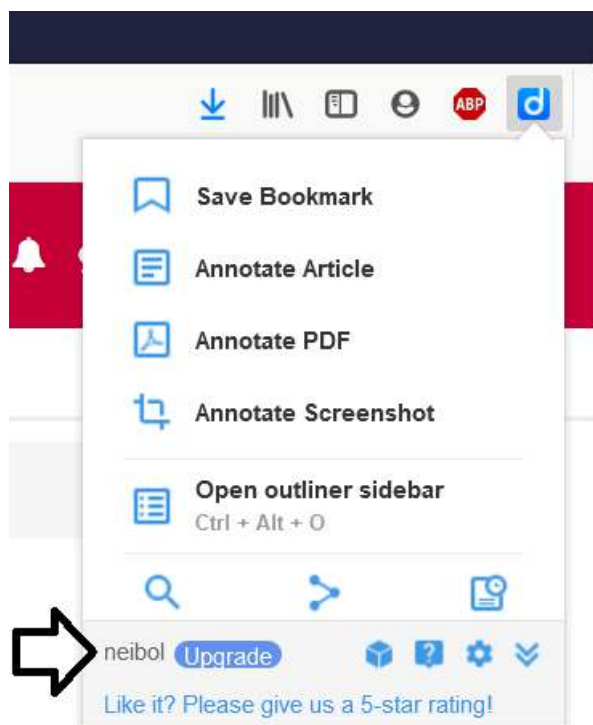

Realizamos los pasos de la instalación de la barra Diigo en Firefox, tal como se indica en la documentación complementaria de la unidad 3. Una vez que la barra Diigo esta correctamente instalada, y nos hemos conectado con nuestro usuario.

Ya podemos hacer uso de las funciones solicitadas en la practica.

Ús de l'eina Highlight

◀ cas pràctic 3

Visualitza les respostes escalonades

activar barra de comandaments
per XISCO SANSO CASTELL - dimecres, 6 maig