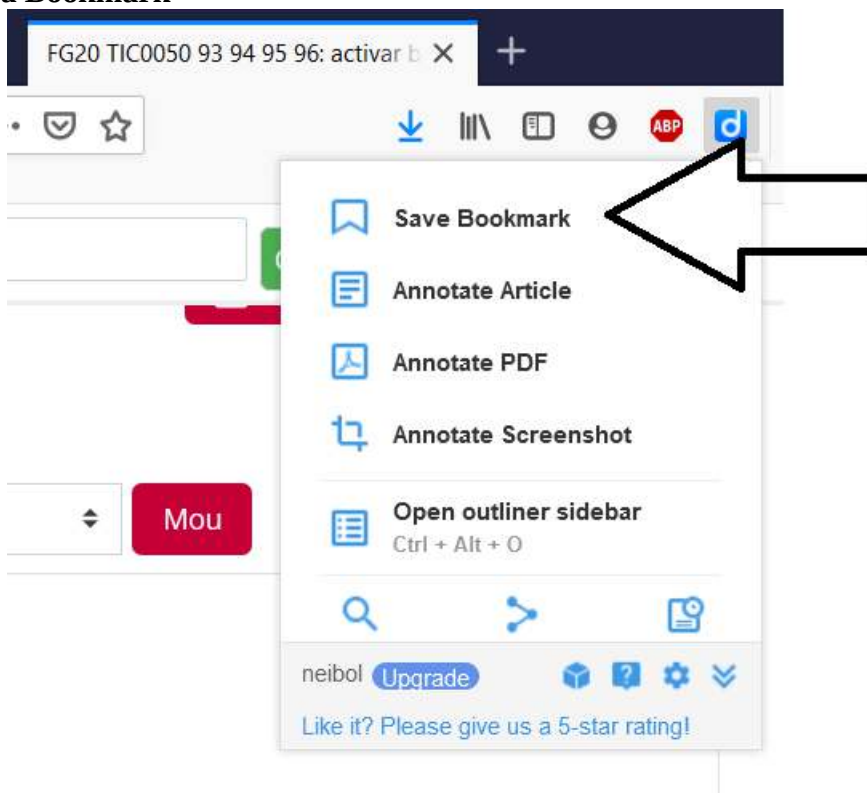

Ús de l'eina Bookmark