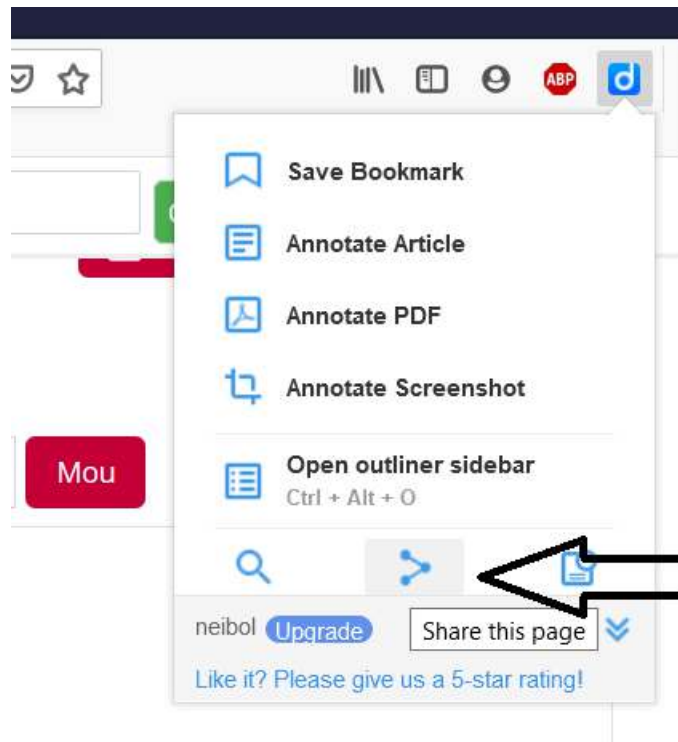

Realizamos los pasos de la instalación de la barra Diigo en Firefox, tal como se indica en la documentación complementaria de la unidad 3. Una vez que la barra Diigo esta correctamente instalada, y nos hemos conectado con nuestro usuario.

<https://www.diigo.com/user/xiscos>
Bones,

He instal.lat l'aplicació Diigo i l'extensió però r
em diu que no és segur ...

Gràcies.

Ús de l'eina Bookmark

Ús de l'eina Read Later

Ús de l'eina Share

Ús de l'eina Outliners